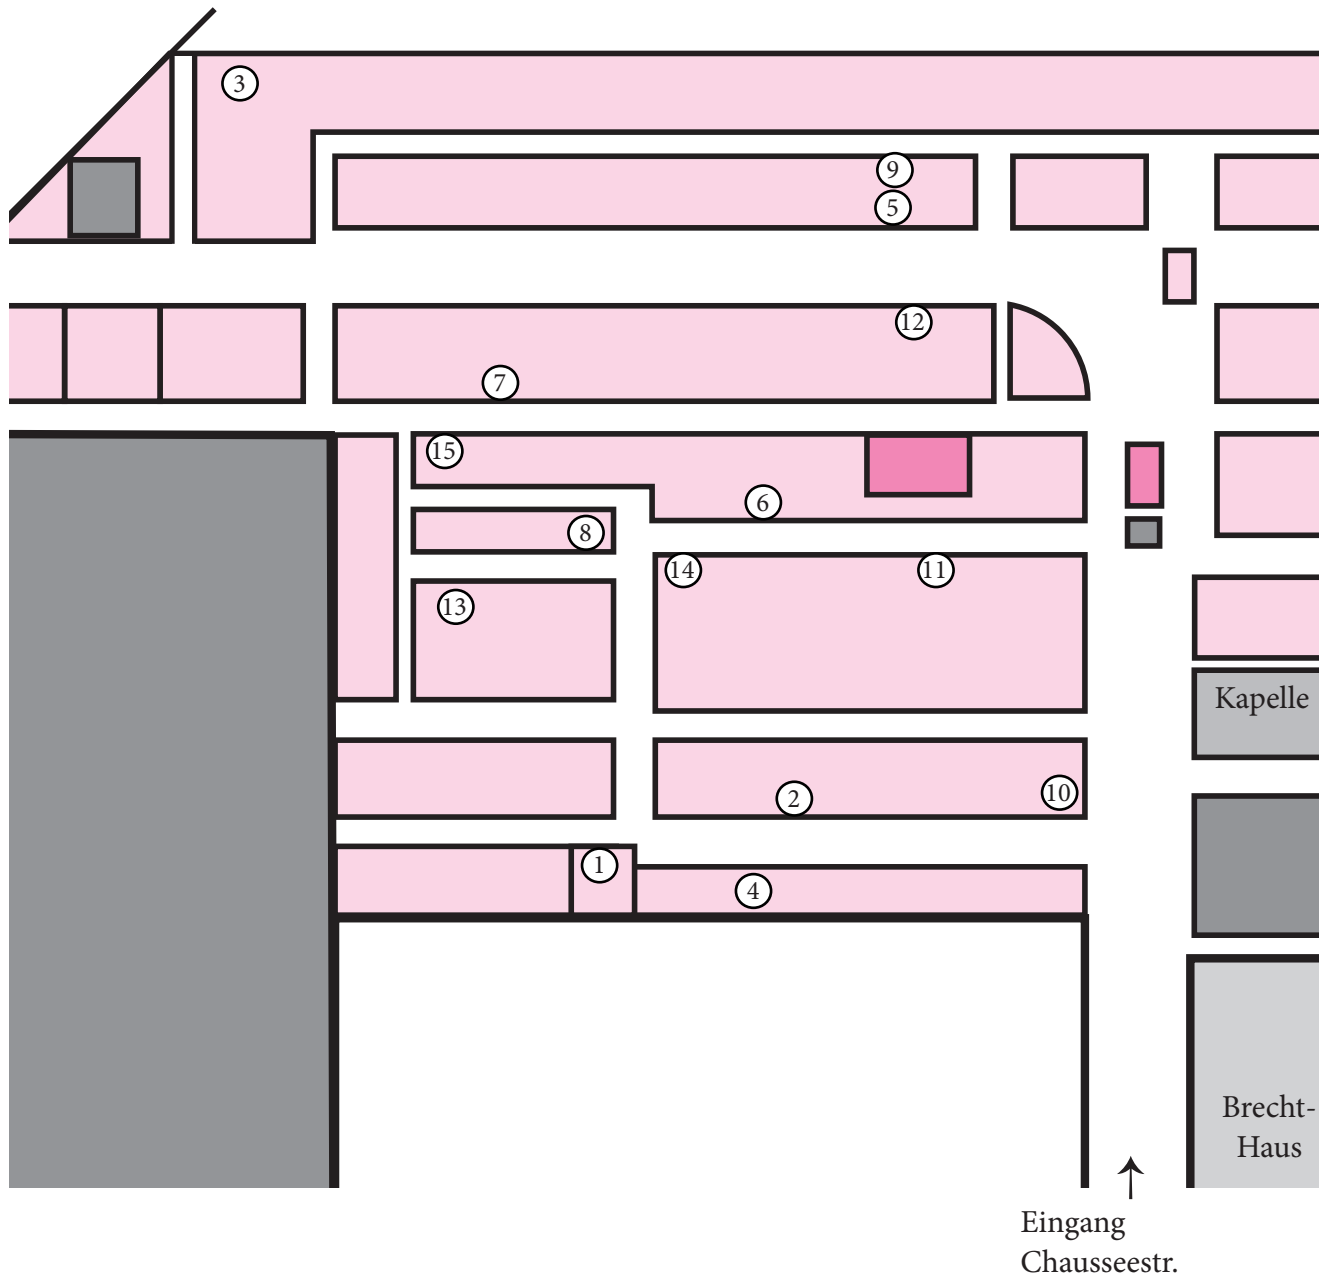

Planskizze Dorotheenstädtischer Friedhof

① Erich Arendt Lyriker	Richard Pietraß Lyriker
② Ruth Berghaus Regisseurin	Paul Dessau Komponist
③ Ruth Berlau Schauspielerin, Autorin	Klaus Völker Theaterhistoriker
④ Bertolt Brecht Schriftsteller	Elisabeth Hauptmann Schriftstellerin
Helene Weigel Schauspielerin	Carola Wiemers-Opitz Literaturwissenschaftlerin
⑤ Hans Bunge Dramaturg, Autor, Archivar	Erdmut Wizisla Literaturwissenschaftler
⑥ John Heartfield Maler, Grafiker	Reinhild Hoffmann Choreografin
Wieland Herzfelde Publizist, Verleger	Sabine Berendse Bibliothekarin
⑦ Wolfgang Hilbig Schriftsteller	Klaus Staeck Grafikdesigner
⑧ Edgar Hilsenrath Schriftsteller	Michael Opitz Literaturwissenschaftler
⑨ Horst Hessel Grafiker/Schriftsteller	Christian Grashof Schauspieler
⑩ Ernst Litfaß Verleger/Druckereibesitzer	Bert Papenfuß Lyriker
⑪ Hans Mayer Literaturwissenschaftler	Steffen Damm Medienwissenschaftler
⑫ Karl-Friedrich Schinkel Baumeister	Christoph Hein Schriftsteller
⑬ Fritz Teufel Westberliner Kommuniste	Holger Teschke Schriftsteller
⑭ Christa Wolf Schriftstellerin	S. Stockinger, J. Schmidt Studenten der HfS Ernst Busch
⑮ Arnold Zweig Schriftsteller	Heike Jonca Schauspielerin
	Ingo Schulze Schriftsteller